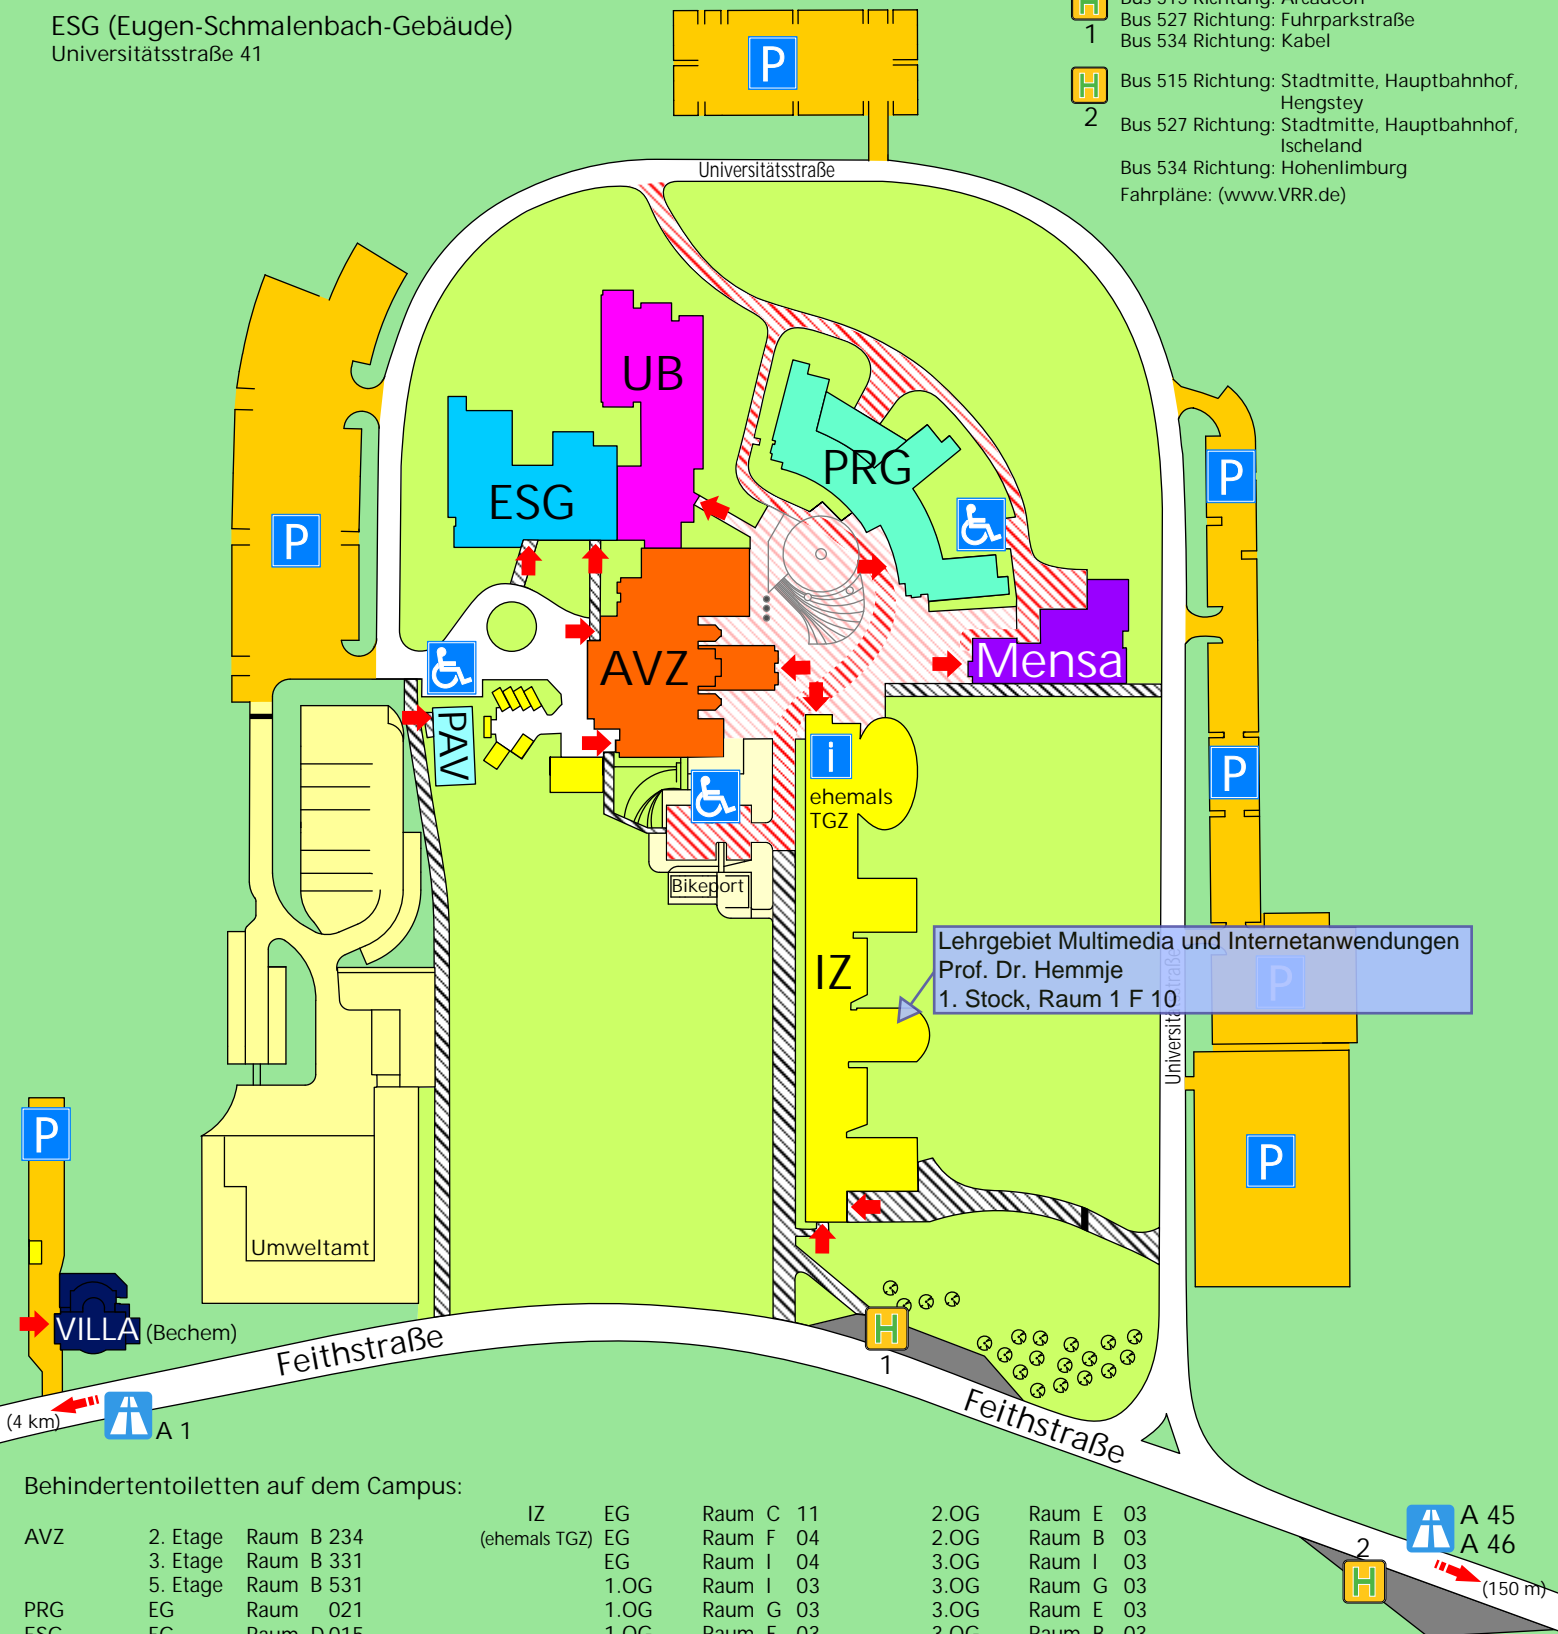

IZ (Informatikzentrum) (ehemals TGZ)
Universitätsstraße 1 (IZ) + 11 (TGZ)

Mensa
Universitätsstraße 25

PRG (Philipp-Reis-Gebäude)
Universitätsstraße 27

UB (Universitätsbibliothek)
Universitätsstraße 23

ESG (Eugen-Schmalenbach-Gebäude)
Universitätsstraße 41

AVZ
Universitätsstraße 21

PAV (Pavillon)
Universitätsstraße 43

VILLA (Bechem)
Feithstraße 152

- Eingang
- Behindertenparkplatz
- Zufahrt für Behindertenparkplatz
- Fußweg
- Information
- Bus 515 Richtung: Arcadéon
Bus 527 Richtung: Fuhrparkstraße
Bus 534 Richtung: Kabel
- Bus 515 Richtung: Stadtmitte, Hauptbahnhof, Hengstey
Bus 527 Richtung: Stadtmitte, Hauptbahnhof, Ischeland
Bus 534 Richtung: Hohenlimburg
Fahrpläne: (www.VRR.de)

Behindertentoiletten auf dem Campus:

AVZ	2. Etage	Raum B 234	IZ	EG	Raum C 11	2.OG	Raum E 03
	3. Etage	Raum B 331	(ehemals TGZ)	EG	Raum F 04	2.OG	Raum B 03
	5. Etage	Raum B 531		EG	Raum I 04	3.OG	Raum I 03
PRG	EG	Raum 021		1.OG	Raum I 03	3.OG	Raum G 03
ESG	EG	Raum D 015		1.OG	Raum E 03	3.OG	Raum E 03
UB	EG	Raum 03		1.OG	Raum B 03	3.OG	Raum B 03
				2.OG	Raum I 03	4.OG	Raum B 03
				2.OG	Raum G 03	4.OG	Raum G 03
						4.OG	Raum I 02